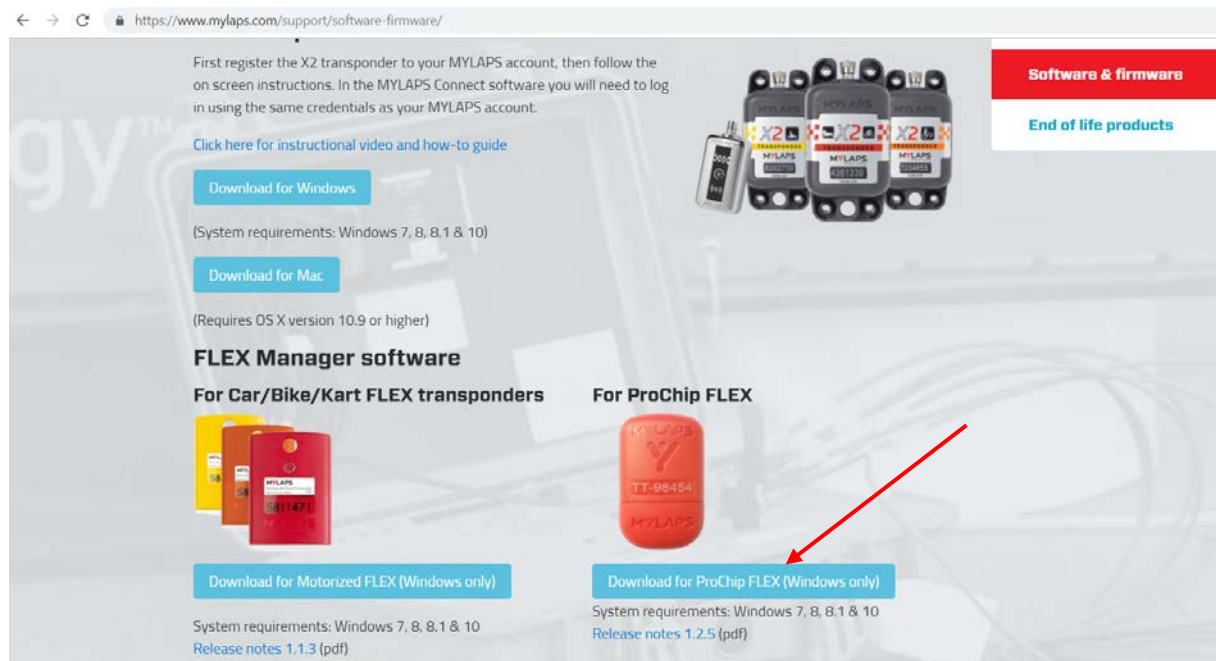

Sjekk og fornyelse av Transponder brikke, MYLAPS abonnement.

For å sjekke transponder for strøm (batteriet kan ikke lades) og status på ditt mylaps abonnement, last ned «Flex Manager» til en PC, og installer programmet.

Du finner den under [www.mylaps.com](https://www.mylaps.com/support/Software&firmware) \support\Software &firmware.

Åpne Flex manager.

Koble til Transponderen i en USB-port på PC'n.

Du får opp Expiration day (Når abonnementet går ut) og Battery left