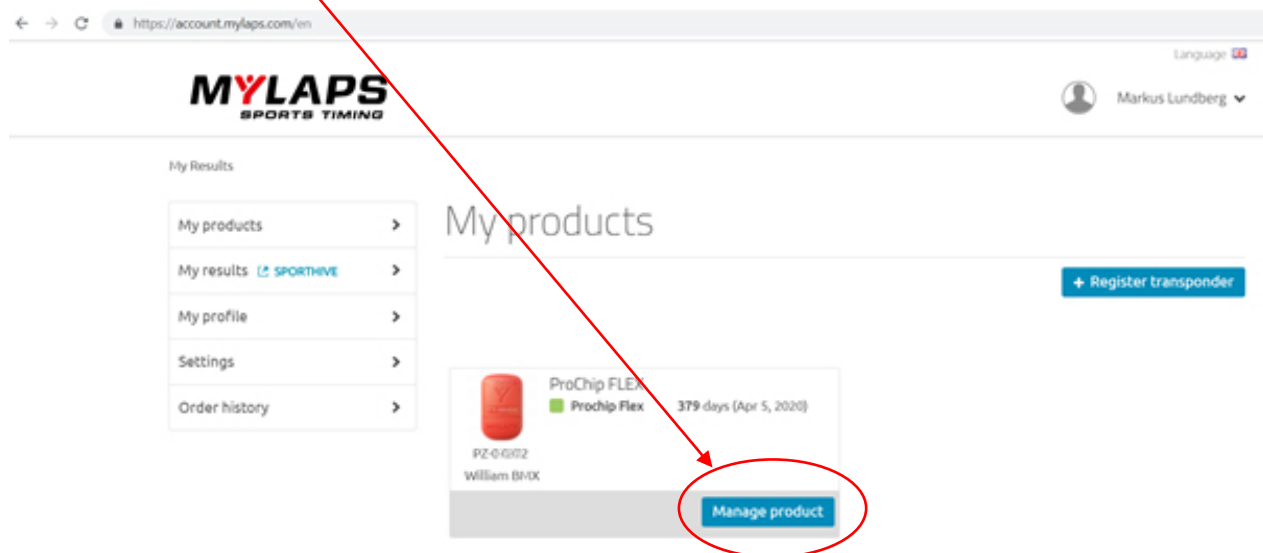

Gå til manage product