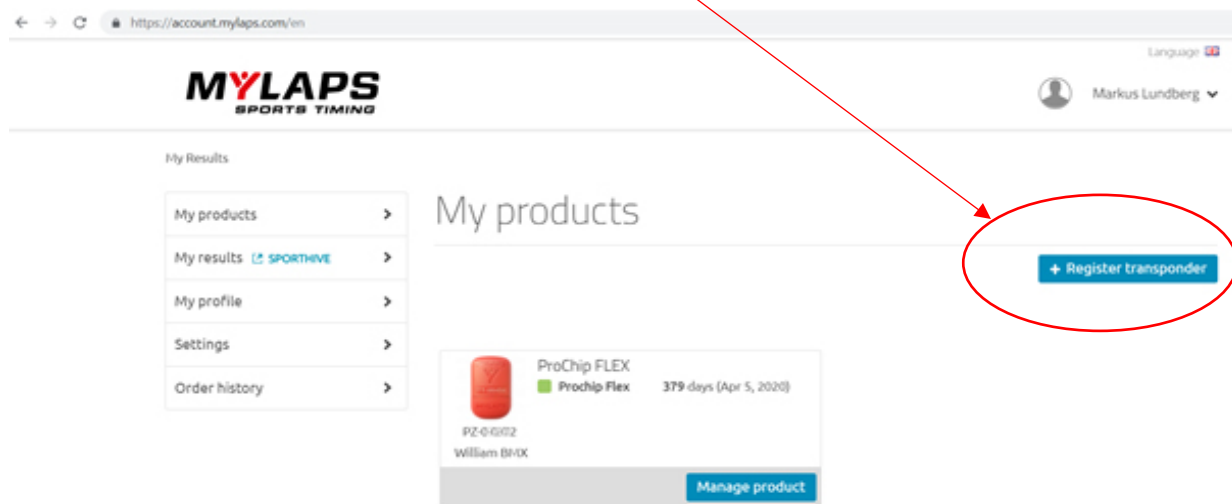

Dersom du trenger å fornye abonnementet ditt, gjør du følgende:

Gå til www.mylaps.com, opprett en bruker.

Email

Password

[Forgot password](#) [Log In](#)

[Create new account](#) [Need help?](#)

Registrer Transponder på «min side» , registreres med S/N på transponderen.