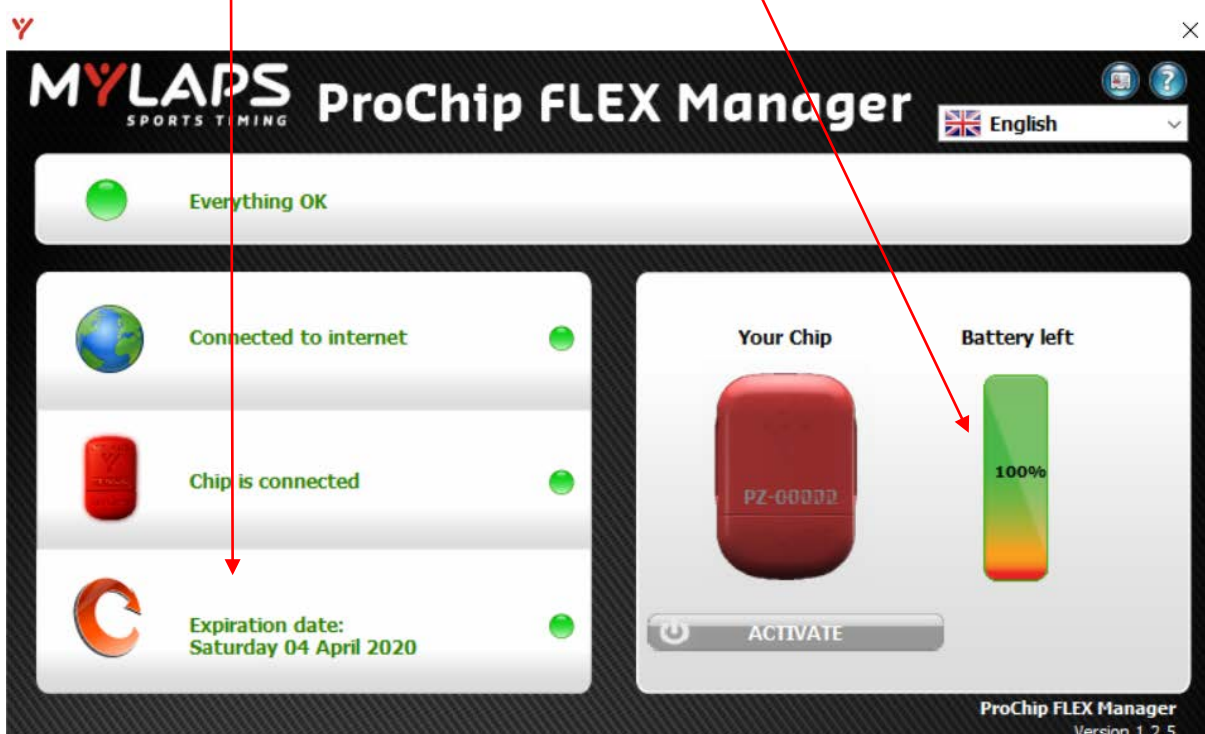

Du finner den under [www.mylaps.com](https://www.mylaps.com/support/Software&firmware) \support\Software &firmware.

Åpne Flex manager.

Koble til Transponderen i en USB-port på PC'n.

Du får opp Expiration day (Når abonnementet går ut) og Battery left